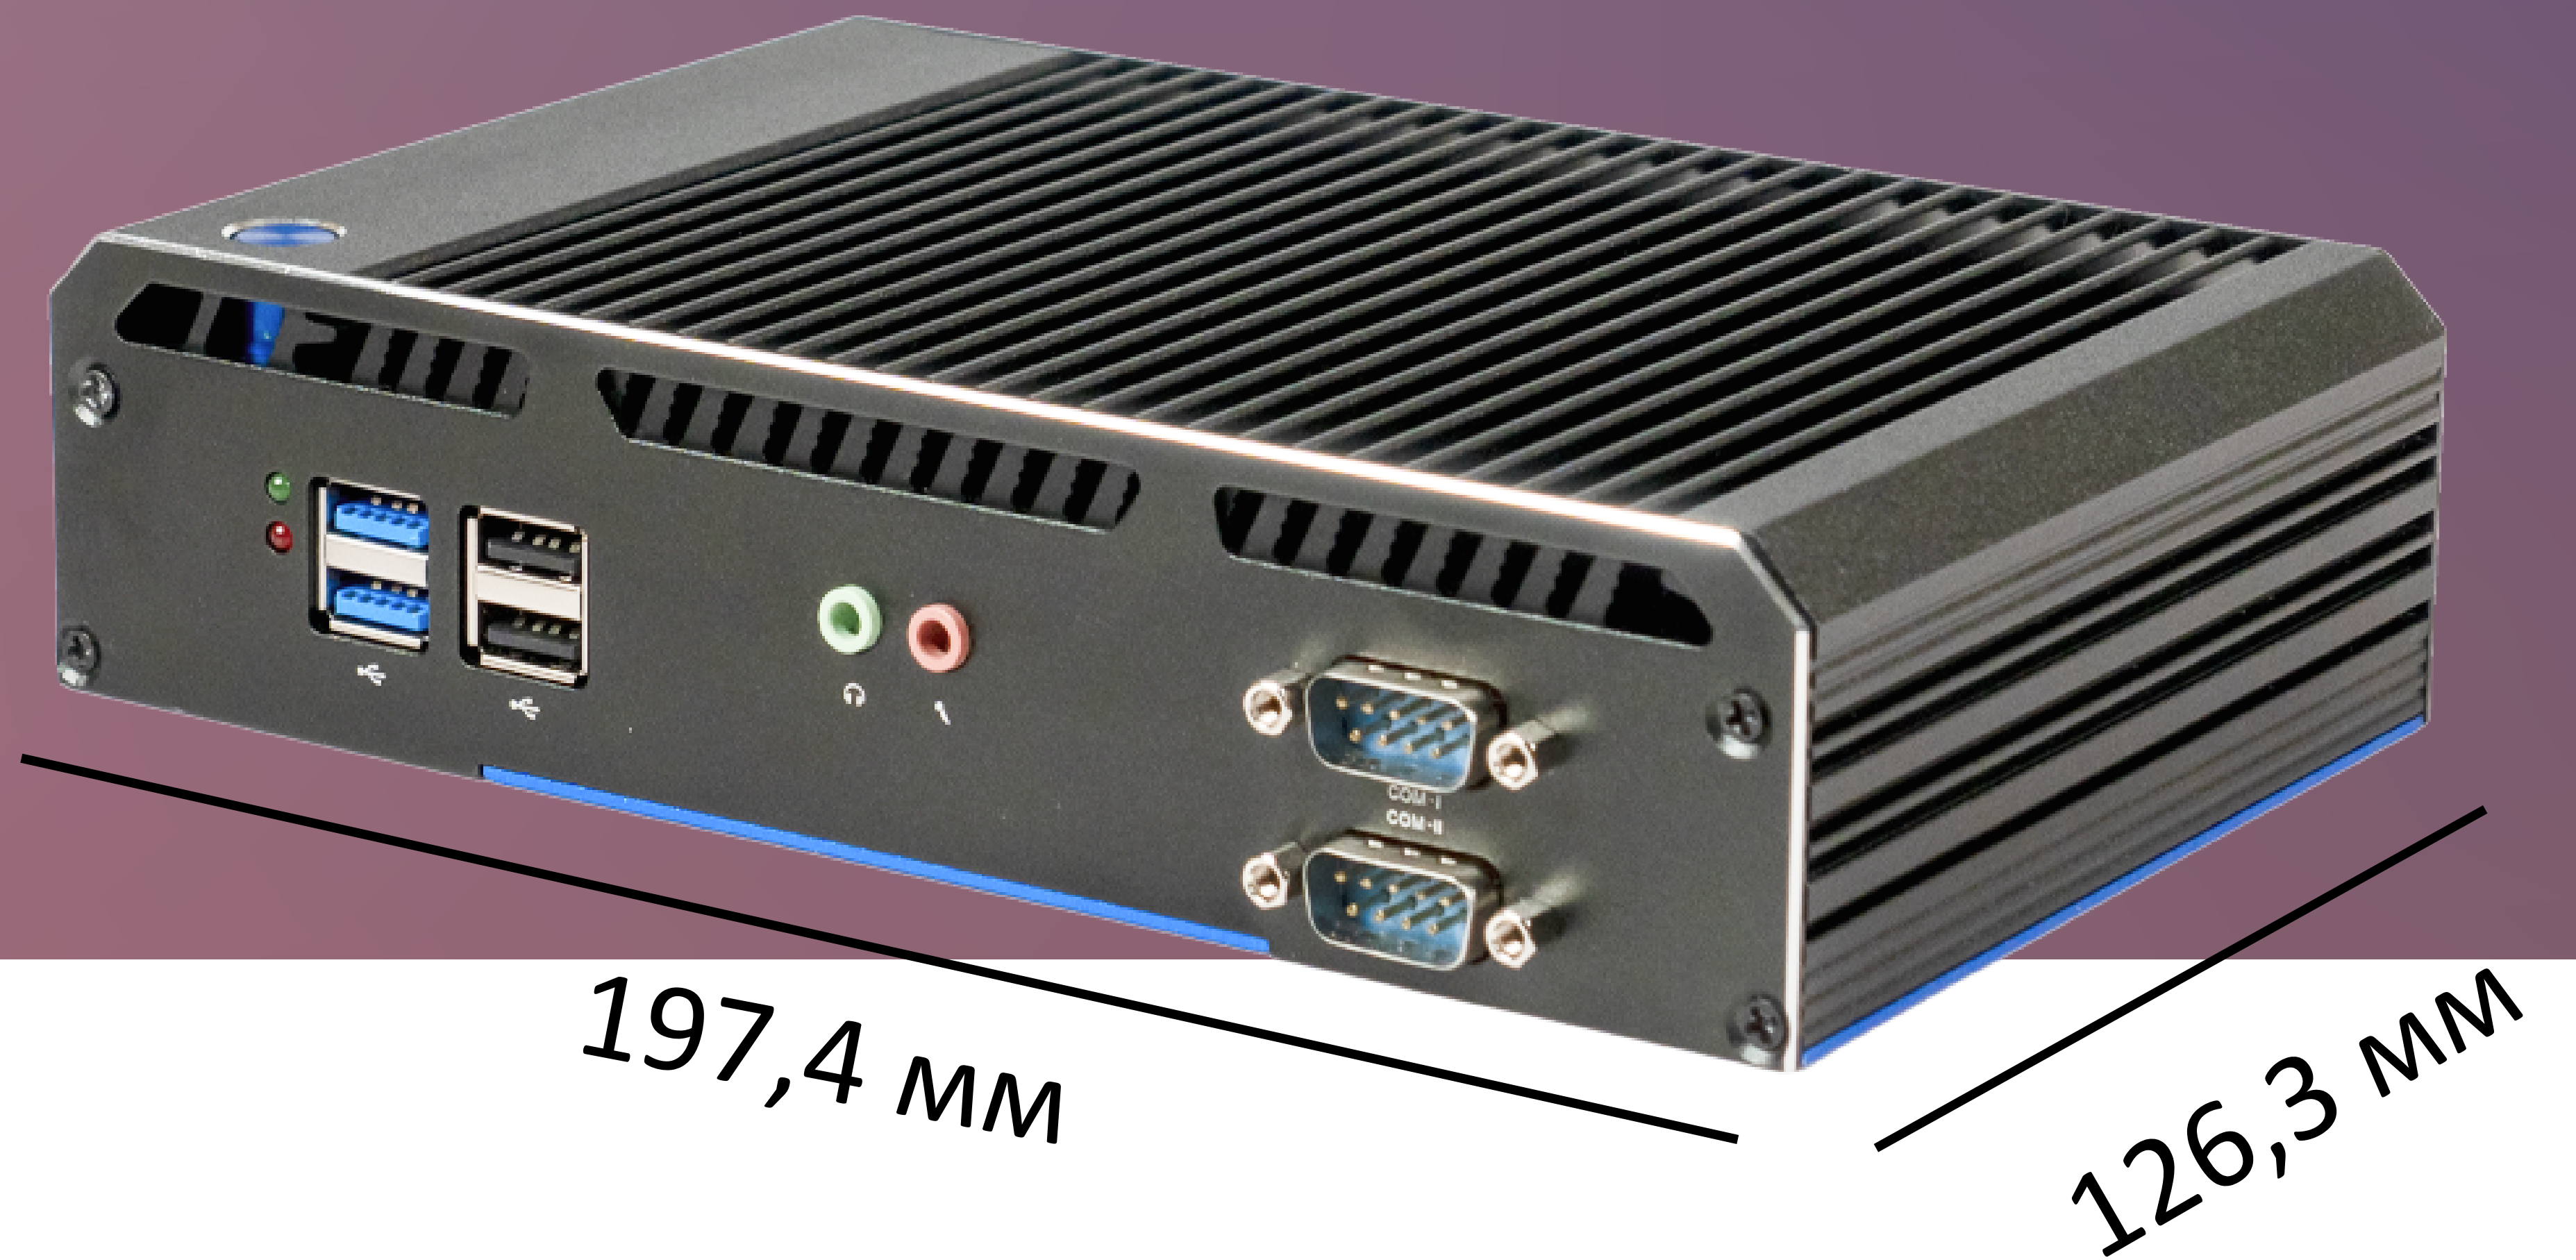

POS-КОМПЬЮТЕР POSCENTER

POSCENTER

BOX PC5

47,5 мм

Эффективная
безвентиляторная
система охлаждения

Алюминиевый материал
корпуса

Возможность установки с
помощью VESA крепления
75 x 75 и 100 x 10

Гибкие параметры
конфигурации
оперативной памяти и ПЗ

Поддержка Windows
(не включая XP)

Компактный
корпус

Возможность установки
WIFI и Bluetooth модуля

Наличие K-slot – защита
устройства от
физической кражи

2 x USB 3.0

2 x USB 2.0

Audio
In/Out

2 COM

K-slot

2 COM

2 x USB 2.0

LAN LAN

HDMI HDMI

DC

Процессор	Intel Celeron N2940 1.83GHz 2.25GHz
ОЗУ	1*DDR3L 2GB (опция 4GB / 8GB)
SSD/HDD	MINI SATA 128GB, возможна установка HDD
Аудио	Realtek ALC662HD
Поддержка ОС	Windows (кроме XP)/ Linux
Система охлаждения	Безвентиляторная
Интерфейсы	
LAN	2*RJ45 LAN
USB	2*USB3.0, 4*USB2.0
COM	4*COM
HDMI	2*HDMI
Аудио	1*Mic, 1*Line-out
Питание	
Тип Блока питания	Внешний, DC 12В; 12V, 2A, 24 W
Размер и вес	
Размер	197.4*126.3*47.5 (Ш*В*Г)
Вес	1 кг
Режим работы	
Рабочая температура	0°C ~ 60°C
Температура хранения	0°C ~ 60°C
Влажность	0 ~95%