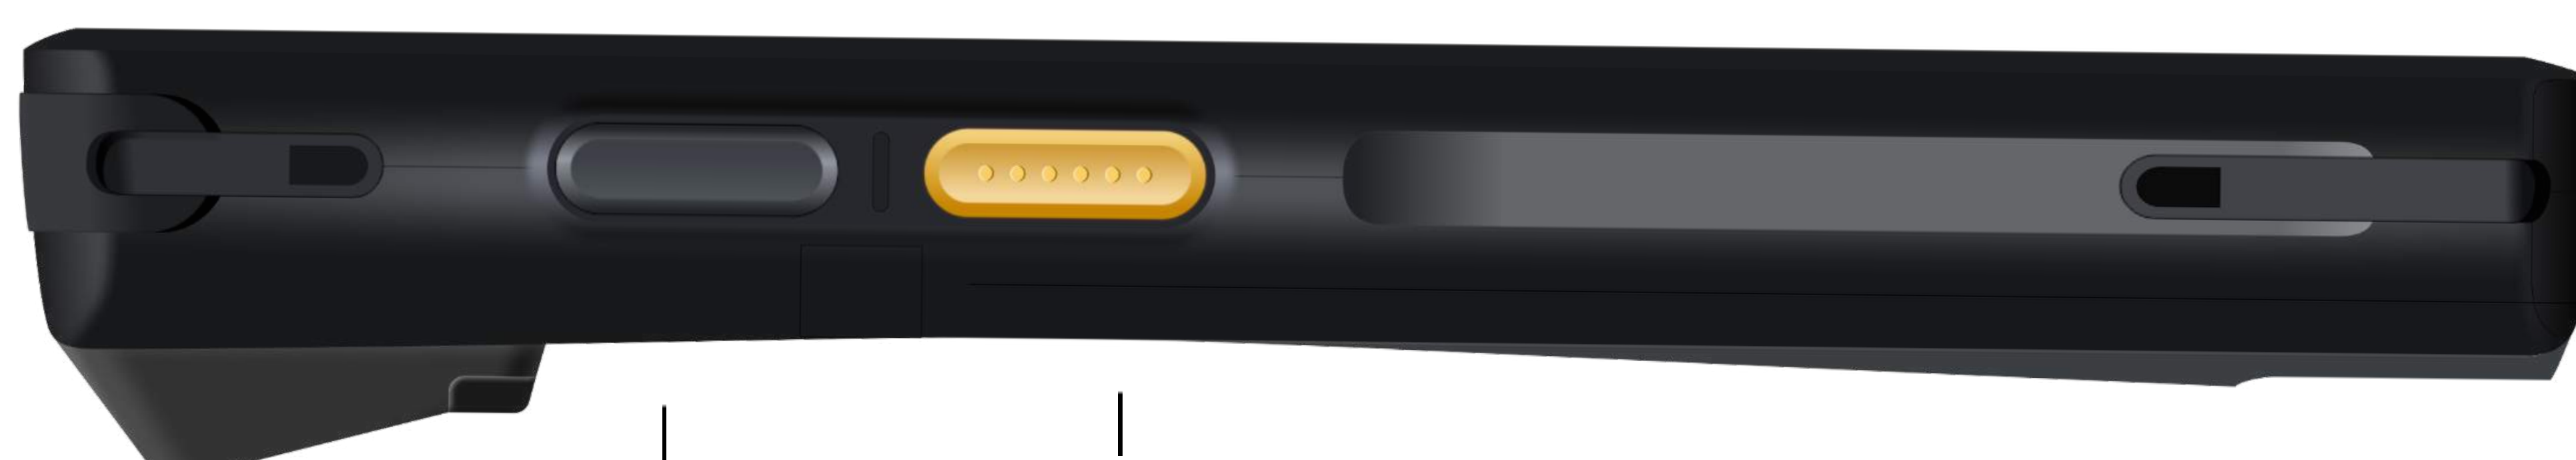

Терминал сбора данных iData K3S-2

Универсальный ТСД, разработанный для удовлетворения широкого спектра потребностей различных сфер бизнеса.

K3S-2 - модель с наклонным модулем сканера штрих-кода.

3 программируемые клавиши

Аккумулятор 5000 мАч с поддержкой быстрой зарядкой 18 Вт

Угол наклона сканера штрих-кодов 26 градусов

Type-C разъем с поддержкой наушников и OTG

Выдерживает многократные падения на бетон с высоты 1,5м

8-ядерный процессор с тактовой частотой 2.0 ГГц

4 Гб оперативной памяти
64 Гб встроенной памяти

Сертифицированный класс защиты IP65

Сканирующий модуль iData DS7000 Pro

Pin контакты для кредита | USB Type-C

Клавиши сканирования | Клавиша блокировки

Клавиша Push-To-Talk | Клавиши сканирования