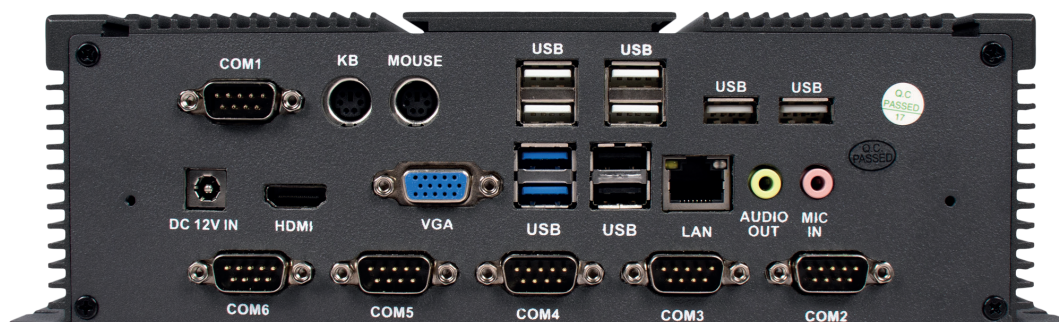

Poscenter Z1 (J6412)

POS-компьютер

POSCENTER

УНИКАЛЬНЫЕ ТОВАРНЫЕ ПРЕИМУЩЕСТВА

- Современный производительный процессор Intel Celeron J6412 @ 2.00GHz
- Оперативная память DDR4L четвертого поколения
- Эффективное охлаждение — металлический ребристый корпус с большой поверхностью соприкосновения с воздухом
- Безвентиляторная система охлаждения
- Большое количество интерфейсных портов (в том числе 10 USB)
- Крышка для защиты портов и фиксации кабелей
- Возможность закрепить устройство на разных поверхностях и сделать рабочее пространство кассира более аккуратным

ИНТЕРФЕЙСЫ:

- VGA – 1 шт.
- HDMI – 1 шт.
- USB 2.0 – 8 шт.
- USB 3.0 – 2 шт.
- COM – 6 шт.
- LAN – 1 шт.
- PS/2 – 2 шт. (1*KB, 1*Mouse)

ТЕХНИЧЕСКИЕ ХАРАКТЕРИСТИКИ:

Процессор	Intel Celeron J6412 @ 2.00GHz
ОЗУ	8 Гб (макс 32 Гб), DDR4-3200 MHz
SSD	256 Гб, 1*M2 SATA
Аудио	Realtek® HDA Codec
Поддержка ОС	Windows / Linux
Цвет	Черный
Система охлаждения	Безвентиляторная
ИНТЕРФЕЙСЫ	
LAN	1* Ethernet 10/100/1000Mbps
USB	10*USB (8*USB 2.0, 2*USB 3.0)
COM	6*COM
VGA	1*VGA
HDMI	1*HDMI
PS/2	2*PS/2 (1*KB, 1*Mouse)
Аудио	1*Mic-in, 1*Line-out
ПИТАНИЕ	
Тип Блока питания	Внешний, DC 12В
РЕЖИМЫ РАБОТЫ	
Рабочая температура	-15°C ~ 60°C
Температура хранения	-20°C ~ 75°C
Влажность	0% ~ 95%